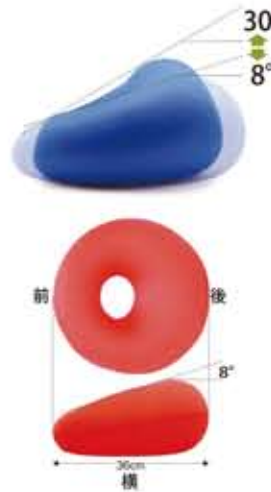

便利な穴あきクッション

椅子、ベッド、ソファ、車椅子…いろいろ便利に使えます。穴が開いているため体圧分散効果も抜群。前方が低く後方が高い、ありそうでなかった8～30度の傾斜。自由に調整しながら体勢を支えられます。2つ重ねて背もたれに使っても。

もぐっち® み〜たん

MOGU® ペットシリーズのかわいい猫のビーズクッション。見ているだけで癒される丸い姿は愛嬌抜群！

価格
もぐっち® み〜たん **3,000 円**
(税抜 2,778 円)

色 : ミケ、茶
色サイズ: 約横 29cm × 縦 24cm × 奥行 35cm