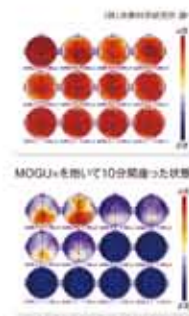

MOGU は、パウダービーズ®と伸縮性生地で作られた「安心・安全・高品質」のクッションブランドです。

背筋をのばす8の字クッション

高齢期は特に「姿勢維持」が健康のためにも大切です。8の字クッションは、2つのリングが3段階のボリュームを作り、ヒップ・腰・背中を支えます。8の字を逆さにしたり、高さを調整したり、身体に合わせて自由自在に！

価格
穴あきクッション **2,370 円**
(税抜 2,194 円)

8の字クッション **3,000 円**
(税抜 2,778 円)

色 : 赤、緑、青
サイズ: 穴あきクッション
約直径 36cm × 高さ 15cm / 7cm
8の字クッション
約横 35cm × 縦 45cm

① リラックス効果

MOGU®クッションを抱きしめたときの「懐かしさ」「暖かさ」が認知症高齢者の癒しにもなっています。医療機関でも MOGU®を抱いた患者の脳波は、α波（リラックス状態）を強く示しています。

② 体圧分散

パウダービーズ®と上下左右2倍まで伸長する生地によって、物理特性による高い体圧分散効果があります。褥瘡介護にも最適です。

③ 保温性

パウダービーズ®の97%は空気。気密性の高さ、非常に多い空気含有量、高い保温性が特長です。

便利な穴あきクッション

椅子、ベッド、ソファ、車椅子…いろいろ便利に使えます。穴が開いているため体圧分散効果も抜群。前方が低く後方が高い、ありそうでなかった8～30度の傾斜。自由に調整しながら体勢を支えられます。2つ重ねて背もたれに使っても。

もぐっち® み〜たん

MOGU® ペットシリーズのかわいい猫のビーズクッション。見ているだけで癒される丸い姿は愛嬌抜群！

価格
もぐっち® み〜たん **3,000 円**
(税抜 2,778 円)

色 : ミケ、茶
色サイズ: 約横 29cm × 縦 24cm × 奥行 35cm

もも編集室スタッフが選んでみました

あったか・ふわふわグッズ

また冬シーズンが巡ってきました。できれば、身体にやさしく、温かく過ごしたいですね。さらにエコで節約もできればなお良し。そんなグッズを編集室スタッフが探してみました。

ホットマカロン

冬場に嬉しい、エコタイプの充電式電気湯たんぽ。コードレスなので配線の心配もありません。もちろんお湯の入れ替え等も不要。充電時間は約15分。子供からシニアまで安全に使えます。布団の中だけでなく、リビングルーム、車の中、仕事先、自由に持ち運びOK。ふわふわなクッションとブランケット付き。

価格
ホットマカロン **4,980 円**
(税抜 4,611 円)

色 : ブラウン
サイズ: 幅 25cm × 奥行 25cm × 高さ 5cm
持続時間: カイロ目的 4～6時間 (室温 20度時)
アンカ目的 8時間前後 (布団内)

お申し込み方法

ご紹介の商品は、「もも編集室」を通じてご購入が可能です。

☎ **075-212-1266** FAX **075-212-1499**
(月～金 / 9:00～17:00 土日祝はお休み)

ハガキ 〒604-8241
京都市中京区釜座町22 ストックビル三条烏丸
(株)プロ・ヴィジョン もも本舗係

必要事項 ●希望商品 ●個数 ●色、サイズ、など
●氏名 (印) ●年齢 ●郵便番号、住所、電話番号

《お支払い・返品》
■送料 / 540 円 (税込) ※一部の地域を除く
■お支払い / 事前お振込み (郵便局からのお振込み用紙を事前にお届け致します。最寄りの郵便局より1週間以内にお振込みをお願い致します。)
■返品 / もも編集室にご連絡ください
開封後の商品は返品をお受けしかねます
返品時にかかる送料はご負担ください

事前にご入金をお願いします

特定商取引に関する法律に基づく表示