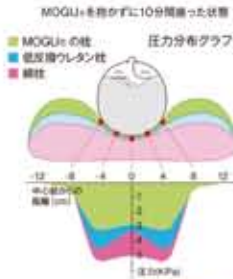

② 体圧分散

パウダービーズ®と上下左右2倍まで伸長する生地によって、物理特性による高い体圧分散効果があります。褥瘡介護にも最適です。